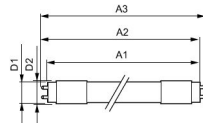

Technische Daten Philips LED Tube T8
CorePro (UN) Ultra Output 23W 3500lm - 840
Kaltweiß | 150cm Ersatz Für 58W

[Produkt ansehen](#)

Technische Daten

| | |
|---|--|
| Artikelnummer | 248775 |
| EAN | 8720169200043 |
| Marke | Philips |
| Herstellername | CorePro LEDtube UN 1500mm UO 23W840 T8 |
| Menge in der Originalverpackung | 20 |
| Budgetlight All-in Garantie | 3 Jahre |
| Energieeffizienzklasse | D |
| Durchschnittliche Lebensdauer (Stunden) | 50000 |
| Lampen Spannung (V) | 220-240 |

Technische Informationen

| | |
|------------------------------|---------------|
| Technologie | LED |
| Dimmbar | Nicht dimmbar |
| Sockel | G13 |
| Drehbar | Nein |
| Farbcode | 840 Kaltweiß |
| Lichtfarbe (Kelvin) | 4000 Kaltweiß |
| Farbwiedergabestufe (Ra) | 80-89 |
| Helle Farbe | Weiß |
| Farbsteuerung | Einzelfarbe |
| Lumen Watt Verhältnis (Lm/W) | 152 |

Masse

| | |
|------------------|-------|
| Länge | 150cm |
| Länge (mm) | 1514 |
| Durchmesser (mm) | 28 |

Warum BudgetLight?

-  die **besten Preise**
-  bis zu **7 Jahre Garantie**
-  einfache **Retour**
-  **effiziente LEDs**