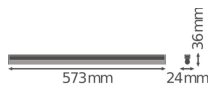

Caractéristiques Ledvance Réglette LED Linear Compact High Output  
10W 1000lm - 830 Blanc Chaud | 60cm

[Voir le produit](#)

## Informations techniques

Technologie	LED Intégré
Tension (V)	220-240
Dimmable	Non
Couleur Claire	Blanc
Code Couleur	830 Blanc Chaud
Couleur de Lumière (Kelvin)	3000 Blanc Chaud
Indice de Rendu des Couleurs (Ra)	80-89
Options de couleur	Couleur unique
Efficacité Lumineuse (Lm/W)	100
Facteur de puissance	>0.50
Lampe Incluse	Oui
Convient pour l'Extérieur	Non
Longeur	60cm
Référence Article	Réglette LED

## Dimensions

Longueur (mm)	573
Largeur (mm)	24
Hauteur (mm)	36