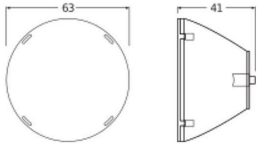

Caractéristiques Ledvance Spot Sur Rail Réflecteur Pour 20W 15D

[Voir le produit](#)

Informations Générales

Réf.	256802
EAN	4099854616785
Marque	Ledvance
Nom du fabricant	TRACKLIGHT SPOT REFLECTOR 20W 15DEG
Vendu à l'unité - Carton complet	1
Budgetlight Garantie Totale	2 ans

Informations techniques

Eclairage de Secours	Pas d'éclairage de secours
Couleur du Luminaire	Transparent
Référence Article	Accessoires - 3 Phases

Dimensions

Longueur (mm)	63
Hauteur (mm)	41
Diamètre (mm)	63