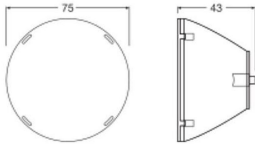

Caractéristiques Ledvance Spot Sur Rail Réflecteur Pour 30W 36D

[Voir le produit](#)

Informations Générales

Réf.	256773
EAN	4099854616860
Marque	Ledvance
Nom du fabricant	TRACKLIGHT SPOT REFLECTOR 30W 36DEG
Vendu à l'unité - Carton complet	1
Budgetlight Garantie Totale	2 ans

Informations techniques

Eclairage de Secours	Pas d'éclairage de secours
Couleur du Luminaire	Transparent
Référence Article	Accessoires - 3 Phases

Dimensions

Longueur (mm)	75
Hauteur (mm)	43
Diamètre (mm)	75