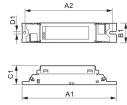

Product Details

Vendu à l'unité - Carton complet

12

Informations Générales

Réf.	180515
EAN	8711500999382
Marque	Philips
Nom du fabricant	HF-S 254 TL5 II 220-240V 50/60Hz
Budgetlight Garantie Totale	1 an

Informations techniques

Technologie	Accessory
Ballast pour lampe	TL5
Durée de Vie Moyenne (heure)	0
Puissance Maximale Estimée	54
Adapté pour lampe	TL5
Dimmable	Non
Nombre de lampes	2
Référence Article	Accessory - Fluorescent Ballast

Information produit

EOC8

90562500