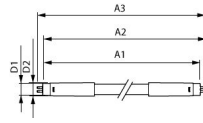

Caractéristiques Philips Tube LED T5 MASTER (HF) High Output 18.5W 2800lm - 865 Lumière Du Jour | 85cm - Dimmable - Équivalent 39W

[Voir le produit](#)

Informations Générales

Réf.	248835
EAN	8720169163171
Marque	Philips
Nom du fabricant	MAS LEDtube HF 900mm HO 18.5W 865 T5
Vendu à l'unité - Carton complet	10
Budgetlight Garantie Totale	5 ans
Étiquette énergétique	D
Durée de Vie Moyenne (heure)	60000
Tension (V)	60-100

Informations techniques

Technologie	LED
Dimmable	Oui, avec ballast dimmable uniquement
Culot	G5
Rotatif	Non
Code Couleur	865 Lumière du Jour
Couleur de Lumière (Kelvin)	6500 Lumière du Jour
Indice de Rendu des Couleurs (Ra)	80-89
Couleur Claire	Blanc
Options de couleur	Couleur unique
Efficacité Lumineuse (Lm/W)	151

Référence Article	Tube LED T5
Type de capteur	Pas de détecteur

Information produit

Starter LED inclus	Non
Ballast Nécessaire	Oui
Ballast	Electronique (HF - sans starter)
LED Tube Output	High Output
Finition ampoule	Dépolie
Logement	Glass
Product Serie	Master

Dimensions

Longueur	85cm
Longueur (mm)	863
Diamètre (mm)	19

Pourquoi choisir Budgetlight?

Prix bas garantis

Jusqu'à **7 ans de garantie**

Retours faciles jusqu'à **14 jours**

Eclairage LED **durable**